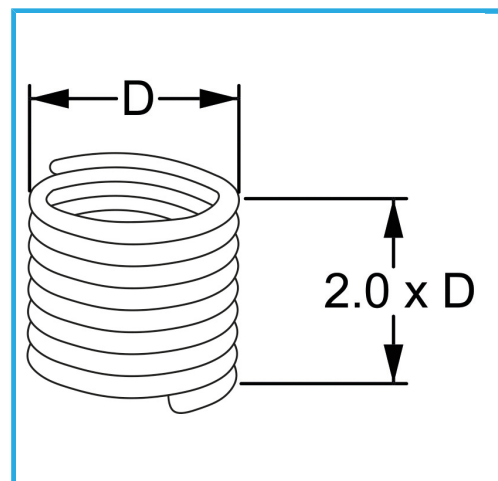

RAUTENPROFIL MIT FEDERFORM, DIE ZWEI PERFEKT KONZENTRISCHE FÄDEN ERZEUGT; EINE ÄÜßERE, DIE MIT DEM ENTSPRECHENDEN..

D	M 18 x 2.0 mm
Pack	10
Bruttogewicht	0,02 kg
EAN-Code	8012667364670

Aufhängbar

INOX