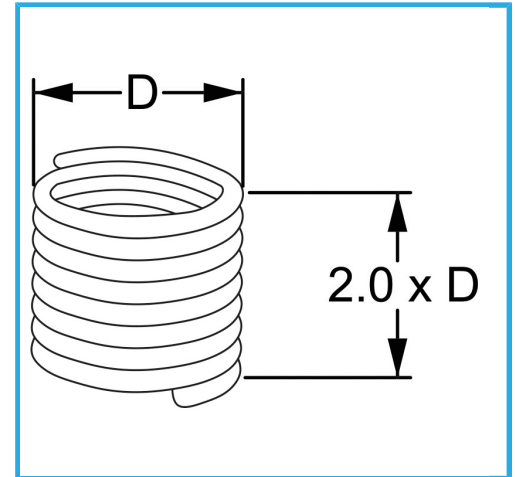

RAUTENPROFIL MIT FEDERFORM, DIE ZWEI PERFEKT KONZENTRISCHE FÄDEN ERZEUGT; EINE ÄUßERE, DIE MIT DEM ENTSPRECHENDEN..

D	M 14 x 1.25 mm
Pack	10
Verpackungsmaße	95x80x30 h mm
Bruttogewicht	0,01 kg
EAN-Code	8012667368609