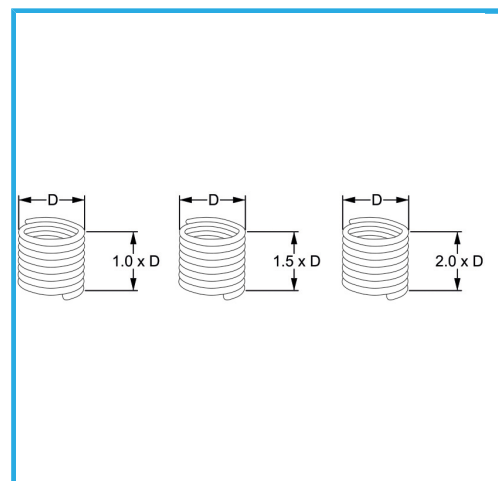

RAUTENPROFIL MIT FEDERFORM, DIE ZWEI PERFEKT KONZENTRISCHE FÄDEN ERZEUGT; EINE ÄUßERE, DIE MIT DEM ENTSPRECHENDEN..

D	M 16 x 2.0 mm
Höhe	1.5 D mm
Pack	10
Bruttogewicht	0,01 kg
EAN-Code	8012667364342

Aufhängbar