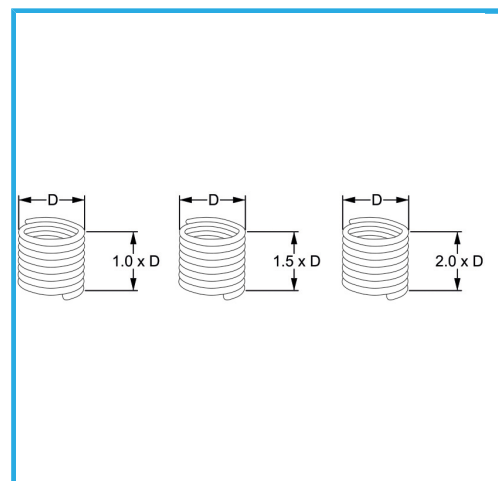

RAUTENPROFIL MIT FEDERFORM, DIE ZWEI PERFEKT KONZENTRISCHE FÄDEN ERZEUGT; EINE ÄUßERE, DIE MIT DEM ENTSPRECHENDEN..

D	M 16 x 2.0 mm
Höhe	2.0 D mm
Pack	10
Bruttogewicht	0,02 kg
EAN-Code	8012667365943

Aufhängbar