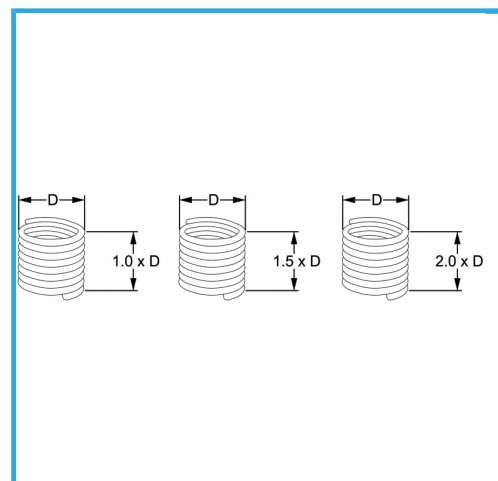

RAUTENPROFIL MIT FEDERFORM, DIE ZWEI PERFEKT KONZENTRISCHE FÄDEN ERZEUGT; EINE ÄUßERE, DIE MIT DEM ENTSPRECHENDEN..

D	M 12 x 1.75 mm
Höhe	1.0 D mm
Pack	10
Bruttogewicht	0,00 kg
EAN-Code	8012667364601

Aufhängbar