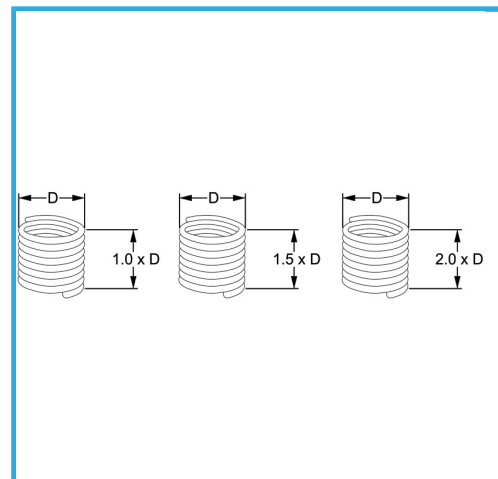

RAUTENPROFIL MIT FEDERFORM, DIE ZWEI PERFEKT KONZENTRISCHE FÄDEN ERZEUGT; EINE ÄUßERE, DIE MIT DEM ENTSPRECHENDEN..

D	M 4 x 0.7 mm
Höhe	2.0 D mm
Pack	25
Bruttogewicht	0,00 kg
EAN-Code	8012667364915

Aufhängbar