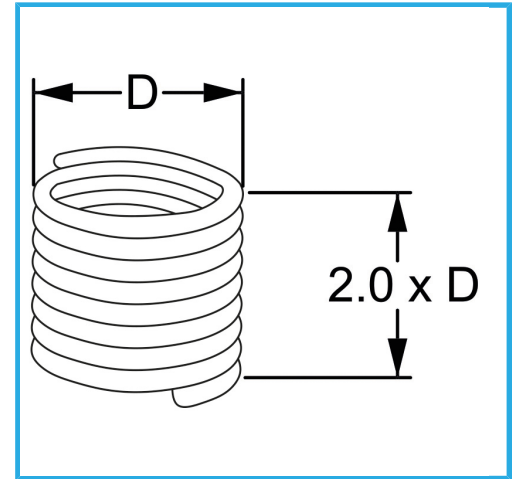

RAUTENPROFIL MIT FEDERFORM, DIE ZWEI PERFEKT KONZENTRISCHE FÄDEN ERZEUGT; EINE ÄUßERE, DIE MIT DEM ENTSPRECHENDEN..

<b>D</b>	M 2.5 x 0.45 mm
<b>Pack</b>	25
<b>Bruttogewicht</b>	0,01 kg
<b>EAN-Code</b>	8012667365318