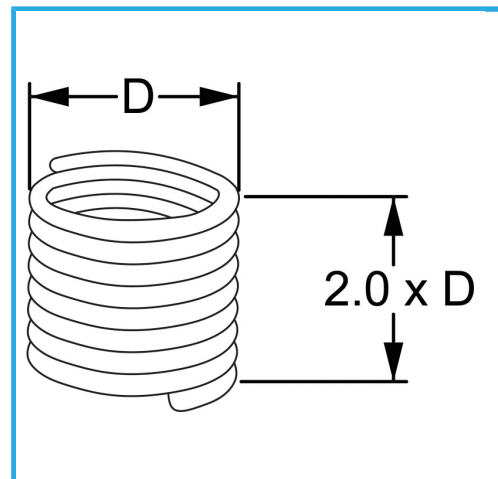

RAUTENPROFIL MIT FEDERFORM, DIE ZWEI PERFEKT KONZENTRISCHE FÄDEN ERZEUGT; EINE ÄUßERE, DIE MIT DEM ENTSPRECHENDEN..

D	M 18 x 2.5 mm
Pack	10
Bruttogewicht	0,03 kg
EAN-Code	8012667366346

Aufhängbar

INOX