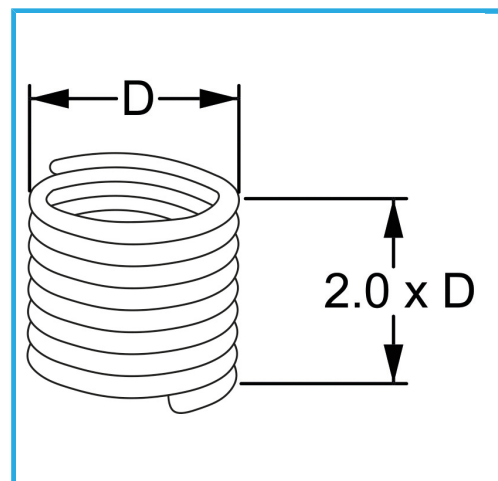

RAUTENPROFIL MIT FEDERFORM, DIE ZWEI PERFEKT KONZENTRISCHE FÄDEN ERZEUGT; EINE ÄUßERE, DIE MIT DEM ENTSPRECHENDEN..

D	M 14 x 2.0 mm
Pack	10
Bruttogewicht	0,01 kg
EAN-Code	8012667367794

Aufhängbar

INOX