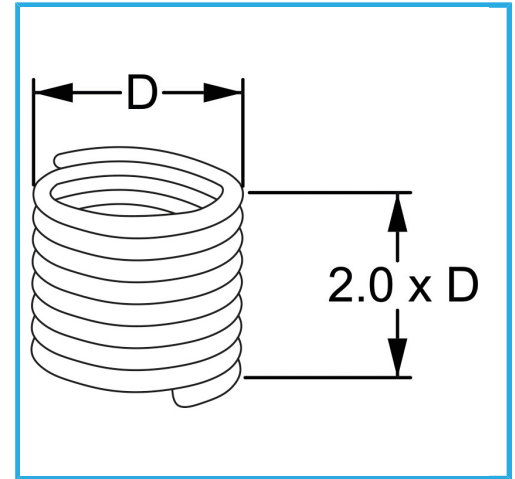

RAUTENPROFIL MIT FEDERFORM, DIE ZWEI PERFEKT KONZENTRISCHE FÄDEN ERZEUGT; EINE ÄUßERE, DIE MIT DEM ENTSPRECHENDEN..

D	M 10 x 1.0 mm
Pack	25
Bruttogewicht	0,00 kg
EAN-Code	8012667364526

Aufhängbar

INOX -