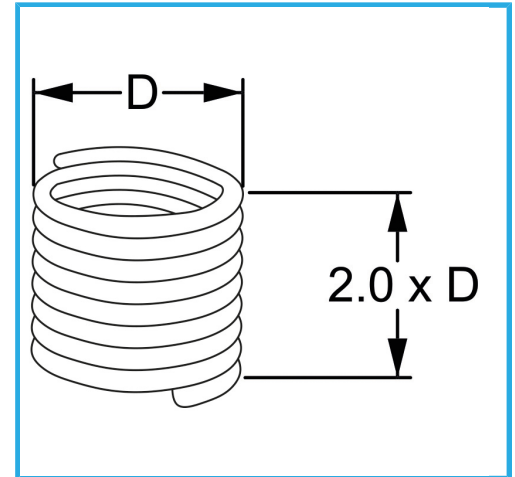

RAUTENPROFIL MIT FEDERFORM, DIE ZWEI PERFECT KONZENTRISCHE FÄDEN ERZEUGT; EINE ÄÜßERE, DIE MIT DEM ENTSPRECHENDEN..

D	M 11 x 1.5 mm
Pack	10
Verpackungsmaße	95x80x30 h mm
Bruttogewicht	0,01 kg
EAN-Code	8012667363673