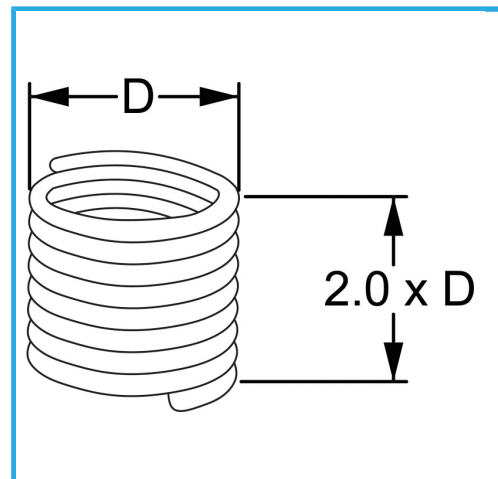

RAUTENPROFIL MIT FEDERFORM, DIE ZWEI PERFEKT KONZENTRISCHE FÄDEN ERZEUGT; EINE ÄUßERE, DIE MIT DEM ENTSPRECHENDEN..

<b>D</b>	M 10 x 1.5 mm
<b>Pack</b>	25
<b>Verpackungsmaße</b>	95x79x30 h mm
<b>Bruttogewicht</b>	0,00 kg
<b>EAN-Code</b>	8012667365752