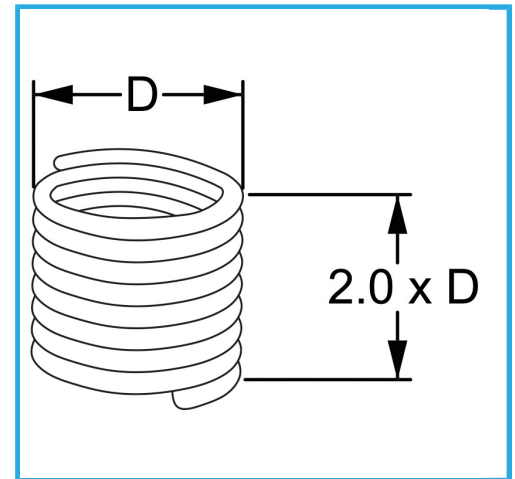

RAUTENPROFIL MIT FEDERFORM, DIE ZWEI PERFEKT KONZENTRISCHE FÄDEN ERZEUGT; EINE ÄÜßERE, DIE MIT DEM ENTSPRECHENDEN..

<b>D</b>	M 12 x 1.25 mm
<b>Pack</b>	10
<b>Verpackungsmaße</b>	95x80x30 h mm
<b>Bruttogewicht</b>	0,01 kg
<b>EAN-Code</b>	8012667367336