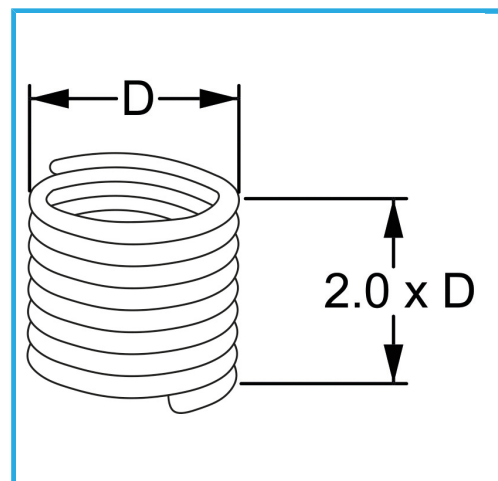

RAUTENPROFIL MIT FEDERFORM, DIE ZWEI PERFEKT KONZENTRISCHE FÄDEN ERZEUGT; EINE ÄUßERE, DIE MIT DEM ENTSPRECHENDEN..

D	M 18 x 1.5 mm
Pack	10
Bruttogewicht	0,02 kg
EAN-Code	8012667365806

Aufhängbar

INOX