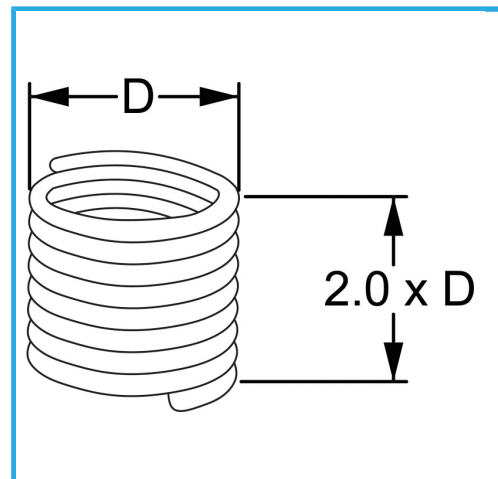

RAUTENPROFIL MIT FEDERFORM, DIE ZWEI PERFEKT KONZENTRISCHE FÄDEN ERZEUGT; EINE ÄUßERE, DIE MIT DEM ENTSPRECHENDEN..

D	M 2 x 0.4 mm
Pack	25
Bruttogewicht	0,00 kg
EAN-Code	8012667363369

Aufhängbar

INOX