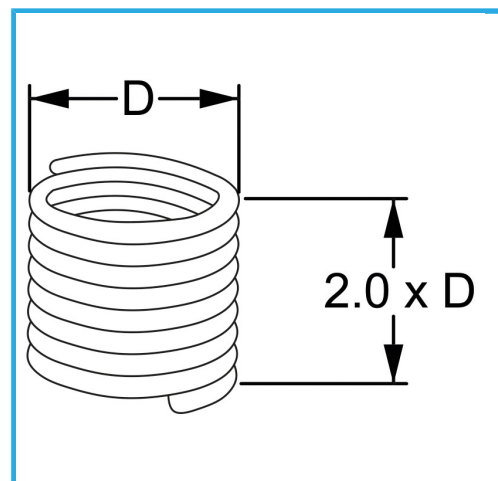

RAUTENPROFIL MIT FEDERFORM, DIE ZWEI PERFEKT KONZENTRISCHE FÄDEN ERZEUGT; EINE ÄÜßERE, DIE MIT DEM ENTSPRECHENDEN..

<b>D</b>	M 20 x 2.5 mm
<b>Pack</b>	10
<b>Verpackungsmaße</b>	125x110x40 h mm
<b>Bruttogewicht</b>	0,03 kg
<b>EAN-Code</b>	8012667366056