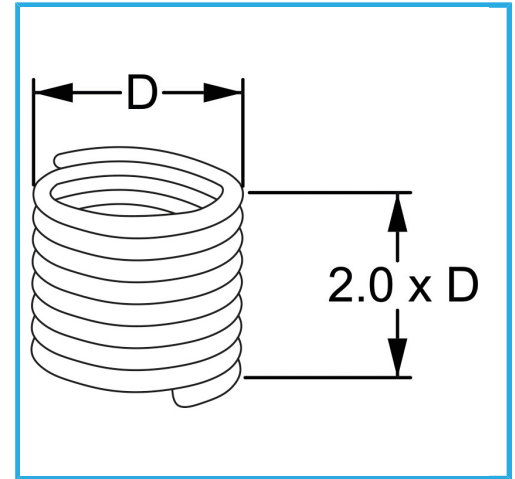

RAUTENPROFIL MIT FEDERFORM, DIE ZWEI PERFEKT KONZENTRISCHE FÄDEN ERZEUGT; EINE ÄUßERE, DIE MIT DEM ENTSPRECHENDEN..

D	M 8 x 1.0 mm
Pack	25
Verpackungsmaße	75x60x25 h mm
Bruttogewicht	0,00 kg
EAN-Code	8012667363321