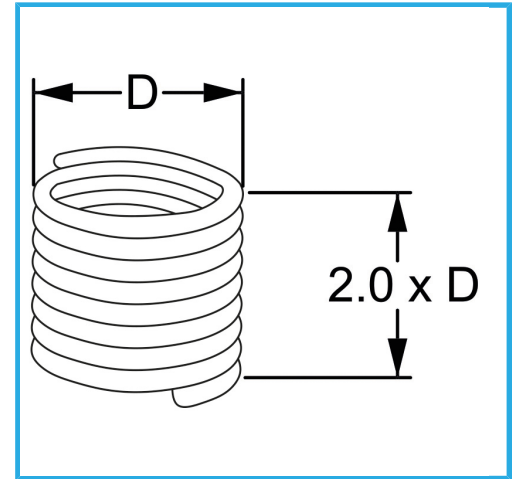

RAUTENPROFIL MIT FEDERFORM, DIE ZWEI PERFEKT KONZENTRISCHE FÄDEN ERZEUGT; EINE ÄUßERE, DIE MIT DEM ENTSPRECHENDEN..

D	M 7 x 1.0 mm
Pack	25
Verpackungsmaße	75x60x25 h mm
Bruttogewicht	0,00 kg
EAN-Code	8012667367039