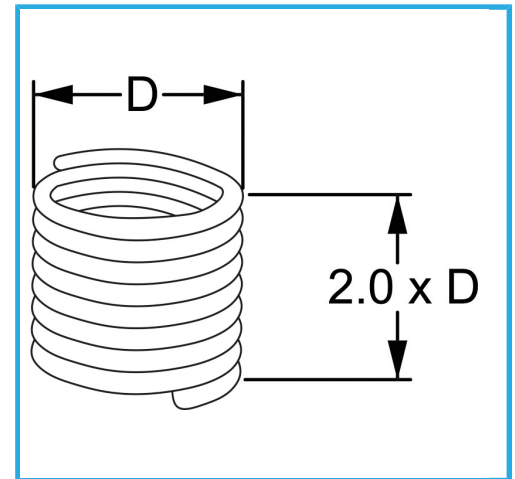

RAUTENPROFIL MIT FEDERFORM, DIE ZWEI PERFEKT KONZENTRISCHE FÄDEN ERZEUGT; EINE ÄUßERE, DIE MIT DEM ENTSPRECHENDEN..

D	M 24 x 1.5 mm
Pack	5
Bruttogewicht	0,03 kg
EAN-Code	8012667369071

Aufhängbar

INOX