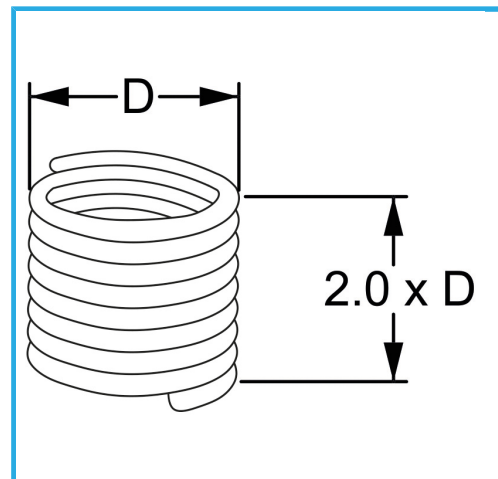

RAUTENPROFIL MIT FEDERFORM, DIE ZWEI PERFEKT KONZENTRISCHE FÄDEN ERZEUGT; EINE ÄÜßERE, DIE MIT DEM ENTSPRECHENDEN..

<b>D</b>	M 4 x 0.7 mm
<b>Pack</b>	25
<b>Verpackungsmaße</b>	75x60x25 h mm
<b>Bruttogewicht</b>	0,00 kg
<b>EAN-Code</b>	8012667368210