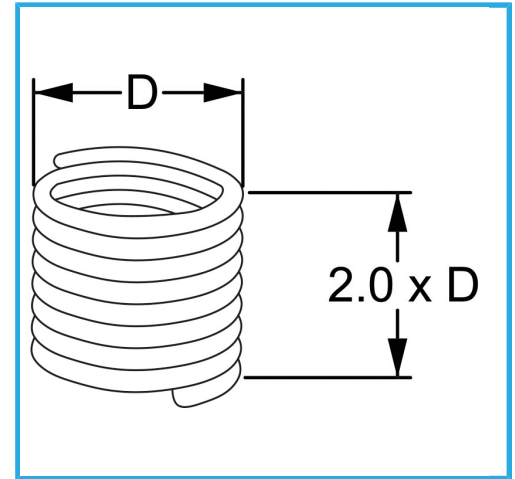

RAUTENPROFIL MIT FEDERFORM, DIE ZWEI PERFEKT KONZENTRISCHE FÄDEN ERZEUGT; EINE ÄÜßERE, DIE MIT DEM ENTSPRECHENDEN..

D	M 12 x 1.75 mm
Pack	10
Verpackungsmaße	95x80x30 h mm
Bruttogewicht	0,01 kg
EAN-Code	8012667368104