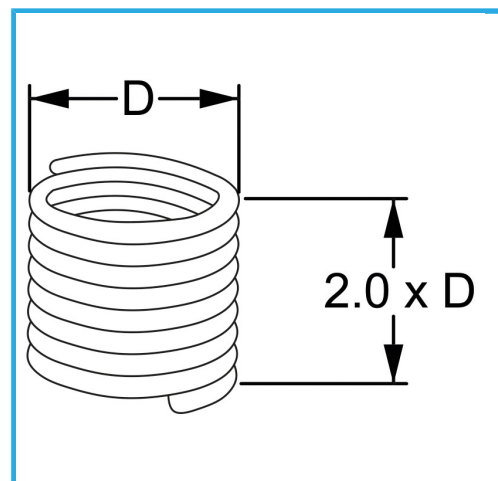

RAUTENPROFIL MIT FEDERFORM, DIE ZWEI PERFEKT KONZENTRISCHE FÄDEN ERZEUGT; EINE ÄÜßERE, DIE MIT DEM ENTSPRECHENDEN..

D	M 8 x 1.25 mm
Pack	25
Verpackungsmaße	70x55x25 h mm
Bruttogewicht	0,00 kg
EAN-Code	8012667365929