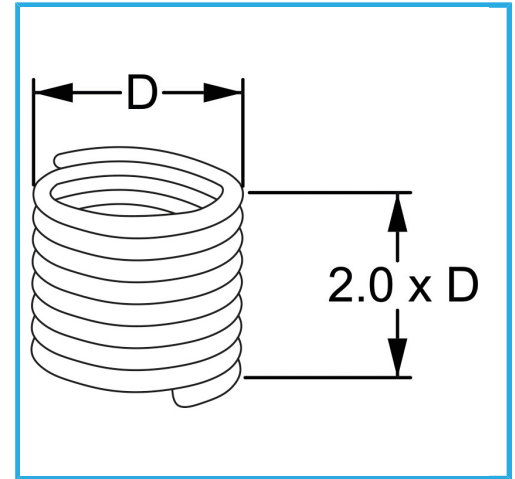

RAUTENPROFIL MIT FEDERFORM, DIE ZWEI PERFEKT KONZENTRISCHE FÄDEN ERZEUGT; EINE ÄUßERE, DIE MIT DEM ENTSPRECHENDEN..

<b>D</b>	M 24 x 3.0 mm
<b>Pack</b>	5
<b>Verpackungsmaße</b>	125x110x40 h mm
<b>Bruttogewicht</b>	0,06 kg
<b>EAN-Code</b>	8012667367893