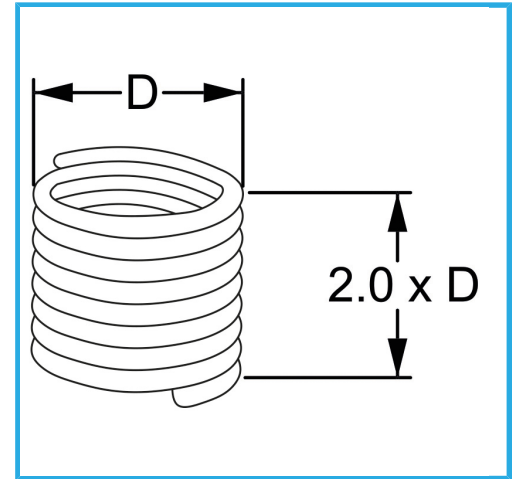

RAUTENPROFIL MIT FEDERFORM, DIE ZWEI PERFEKT KONZENTRISCHE FÄDEN ERZEUGT; EINE ÄUßERE, DIE MIT DEM ENTSPRECHENDEN..

D	M 22 x 2.5 mm
Pack	5
Bruttogewicht	0,04 kg
EAN-Code	8012667367220

Aufhängbar

INOX -