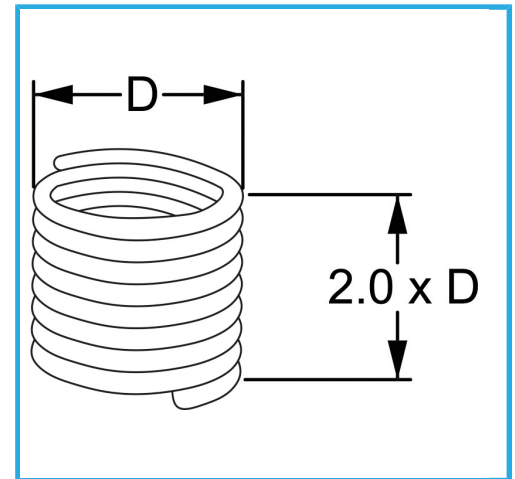

RAUTENPROFIL MIT FEDERFORM, DIE ZWEI PERFEKT KONZENTRISCHE FÄDEN ERZEUGT; EINE ÄUßERE, DIE MIT DEM ENTSPRECHENDEN..

D	M 3 x 0.5 mm
Pack	25
Verpackungsmaße	75x60x25 h mm
Bruttogewicht	0,00 kg
EAN-Code	8012667367480