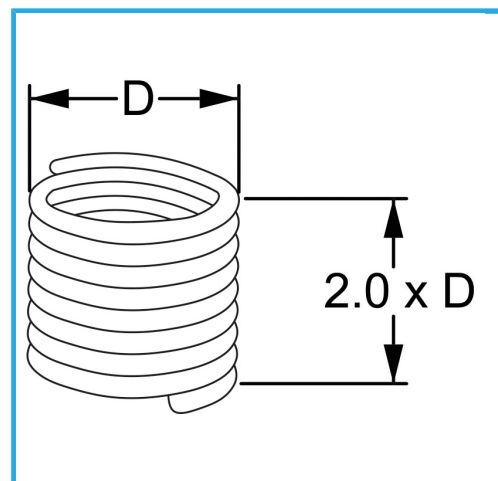

RAUTENPROFIL MIT FEDERFORM, DIE ZWEI PERFECT KONZENTRISCHE FÄDEN ERZEUGT; EINE ÄUßERE, DIE MIT DEM ENTSPRECHENDEN..

<b>D</b>	M 24 x 2.0 mm
<b>Pack</b>	5
<b>Bruttogewicht</b>	0,04 kg
<b>EAN-Code</b>	8012667364793