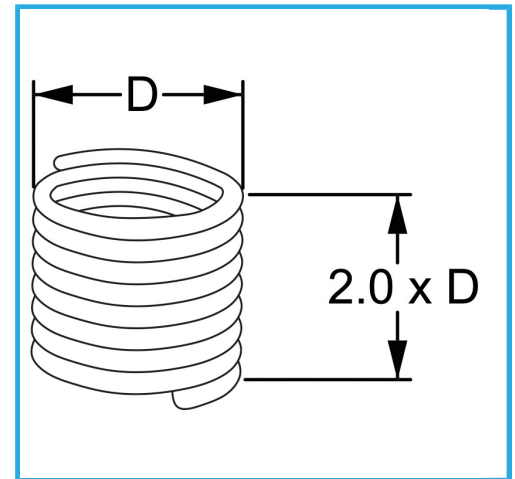

RAUTENPROFIL MIT FEDERFORM, DIE ZWEI PERFEKT KONZENTRISCHE FÄDEN ERZEUGT; EINE ÄUßERE, DIE MIT DEM ENTSPRECHENDEN..

D	M 16 x 2.0 mm
Pack	10
Bruttogewicht	0,02 kg
EAN-Code	8012667362973

Aufhängbar

INOX -