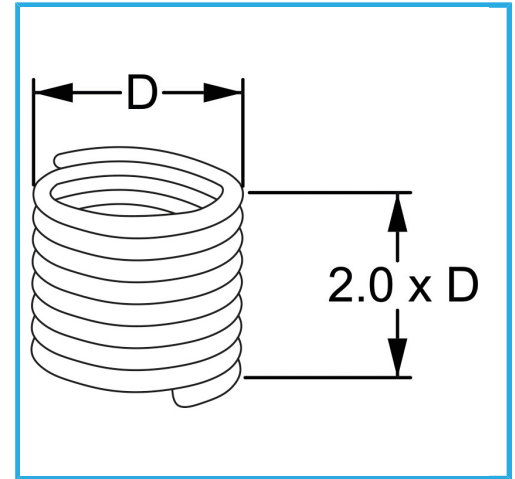

RAUTENPROFIL MIT FEDERFORM, DIE ZWEI PERFEKT KONZENTRISCHE FÄDEN ERZEUGT; EINE ÄUßERE, DIE MIT DEM ENTSPRECHENDEN..

D	M 3.5 x 0.6 mm
Pack	25
Verpackungsmaße	75x60x25 h mm
Bruttogewicht	0,00 kg
EAN-Code	8012667366766