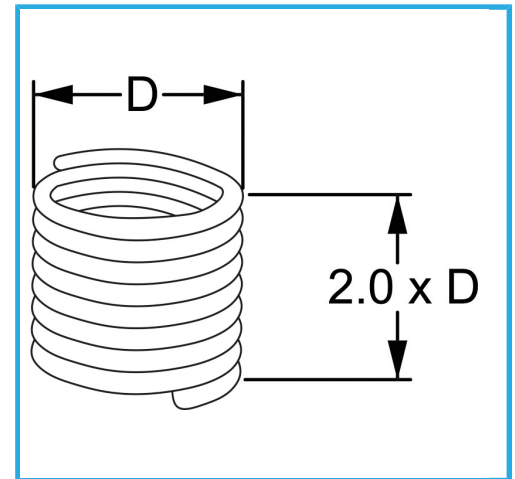

RAUTENPROFIL MIT FEDERFORM, DIE ZWEI PERFEKT KONZENTRISCHE FÄDEN ERZEUGT; EINE ÄÜßERE, DIE MIT DEM ENTSPRECHENDEN..

D	M 20 x 1.5 mm
Pack	10
Verpackungsmaße	130x110x40 h mm
Bruttogewicht	0,02 kg
EAN-Code	8012667366643