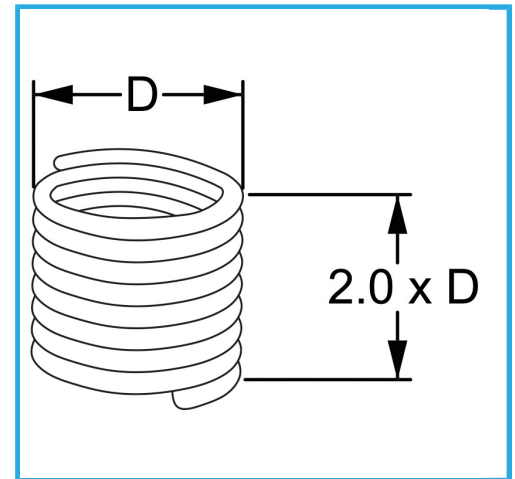

RAUTENPROFIL MIT FEDERFORM, DIE ZWEI PERFEKT KONZENTRISCHE FÄDEN ERZEUGT; EINE ÄÜßERE, DIE MIT DEM ENTSPRECHENDEN..

D	M 6 x 1.0 mm
Pack	25
Verpackungsmaße	70x55x25 h mm
Bruttogewicht	0,00 kg
EAN-Code	8012667367695