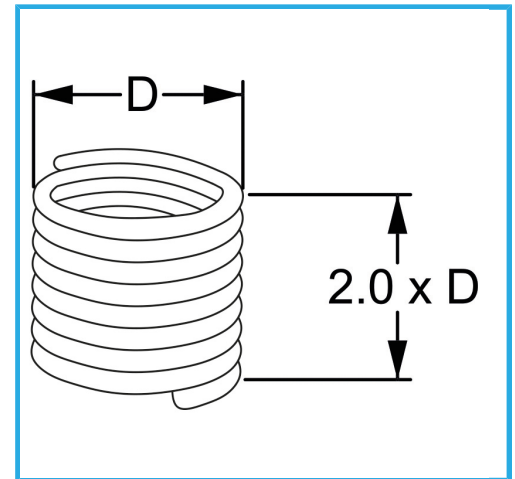

RAUTENPROFIL MIT FEDERFORM, DIE ZWEI PERFEKT KONZENTRISCHE FÄDEN ERZEUGT; EINE ÄUßERE, DIE MIT DEM ENTSPRECHENDEN..

D	M 12 x 1.0 mm
Pack	10
Bruttogewicht	0,01 kg
EAN-Code	8012667366759

Aufhängbar

INOX -