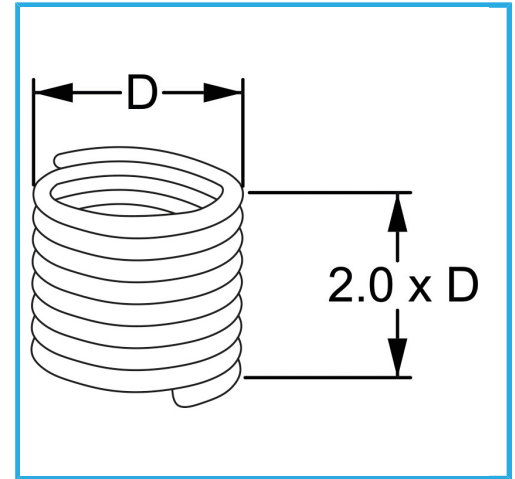

RAUTENPROFIL MIT FEDERFORM, DIE ZWEI PERFEKT KONZENTRISCHE FÄDEN ERZEUGT; EINE ÄUßERE, DIE MIT DEM ENTSPRECHENDEN..

D	M 16 x 1.5 mm
Pack	10
Bruttogewicht	0,02 kg
EAN-Code	8012667368630

Aufhängbar

INOX -