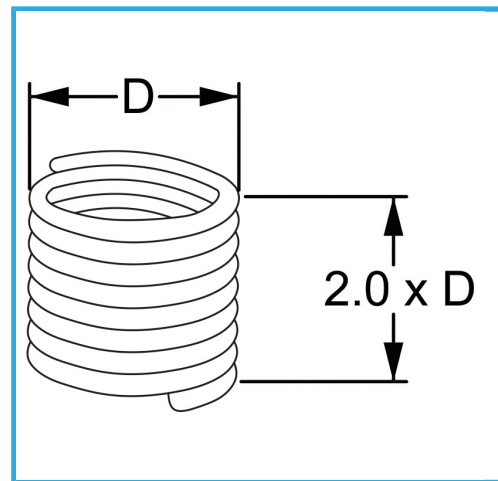

RAUTENPROFIL MIT FEDERFORM, DIE ZWEI PERFEKT KONZENTRISCHE FÄDEN ERZEUGT; EINE ÄUßERE, DIE MIT DEM ENTSPRECHENDEN..

D	M 10 x 1.25 mm
Pack	25
Bruttogewicht	0,00 kg
EAN-Code	8012667366209

Aufhängbar

INOX