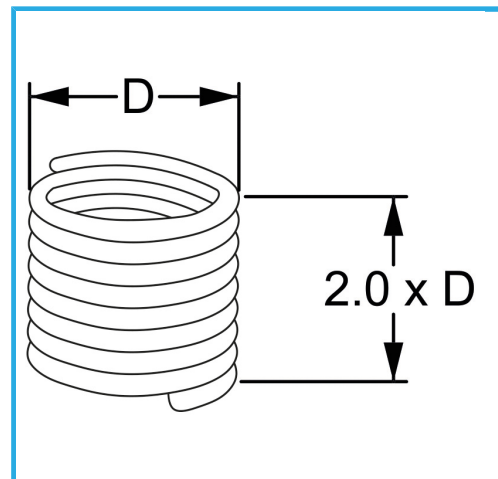

RAUTENPROFIL MIT FEDERFORM, DIE ZWEI PERFEKT KONZENTRISCHE FÄDEN ERZEUGT; EINE ÄUßERE, DIE MIT DEM ENTSPRECHENDEN..

D	M 12 x 1.5 mm
Pack	10
Verpackungsmaße	95x80x30 h mm
Bruttogewicht	0,01 kg
EAN-Code	8012667366452