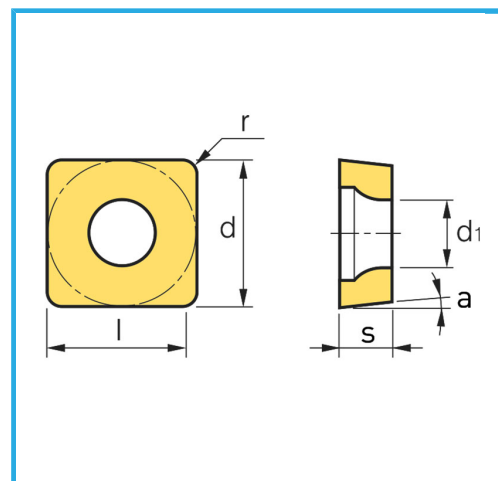

POSITIV.

Abmessungen	12 mm
d	12.70 mm
l	12.70 mm
s	4.76 mm
r	0.80 mm
d1	5.50 mm
a°	7°
Pack	10
Bruttogewicht	0,01 kg
EAN-Code	8012667359720

Box

-