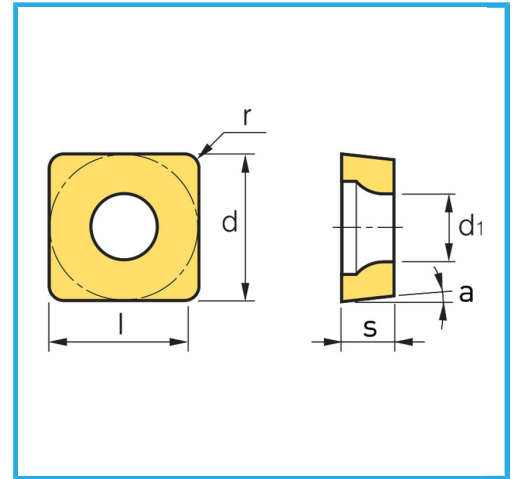

POSITIVE.

Dimensions

| | |
|--------------|---------------|
| d | 12 mm |
| l | 12.70 mm |
| s | 12.70 mm |
| r | 4.76 mm |
| d1 | 0.80 mm |
| a° | 5.50 mm |
| Pack | 7° |
| Gross weight | 10 |
| EAN Code | 0,01 kg |
| | 8012667359720 |

Box