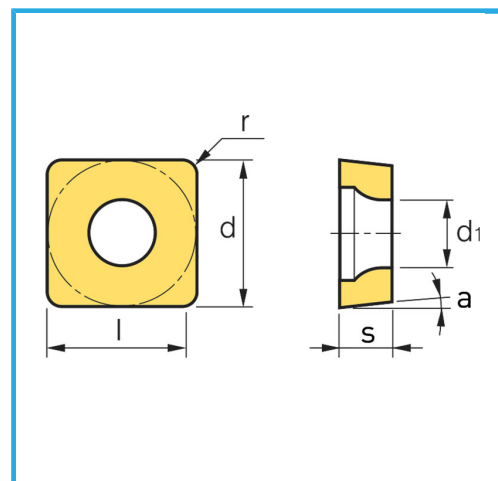

POSITIVA.

€12,80

Dimensioni	12 mm
d	12.70 mm
l	12.70 mm
s	4.76 mm
r	0.80 mm
d1	5.50 mm
a°	7°
Pack	10
Peso lordo	0,01 kg
Codice EAN	8012667359720

Scatola

-