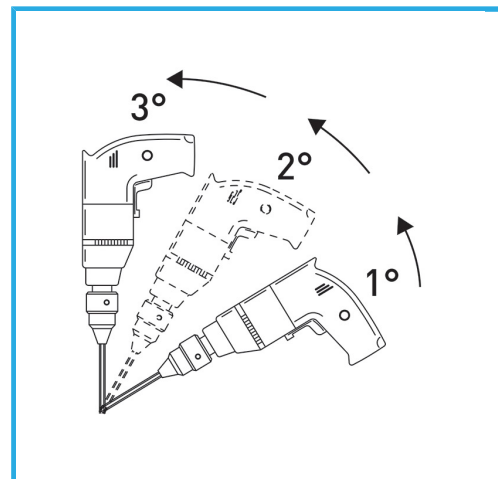

LA CORONA DIAMANTATA A SPESSORE SOTTILE GARANTISCE TAGLI SENZA SBAVATURE. QUESTA CARATTERISTICA AGEVOLA I LAVORI DI FORATURA SU...

€86,30

Misure	Ø 5 mm - 6 mm - 8 mm - 10 mm - 12 mm
Attacco esagonale	8.5 mm
Lunghezza totale	56 mm
Altezza diamante	2 mm
Grana	50/60
Peso lordo	0,12 kg
Codice EAN	8012667355333