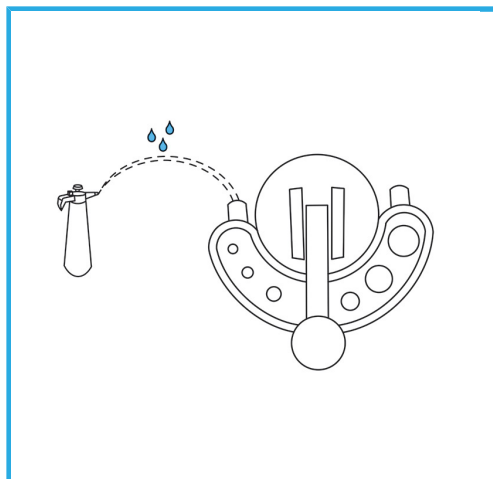

LA CORONA DIAMANTATA A SPESSORE SOTTILE GARANTISCE TAGLI SENZA SBAVATURE. QUESTA CARATTERISTICA AGEVOLA I LAVORI DI FORATURA SU...

€86,30

Misure	Ø 5 mm - 6 mm - 8 mm - 10 mm - 12 mm
Attacco esagonale	8.5 mm
Lunghezza totale	56 mm
Altezza diamante	2 mm
Grana	50/60
Peso lordo	0,12 kg
Codice EAN	8012667355333