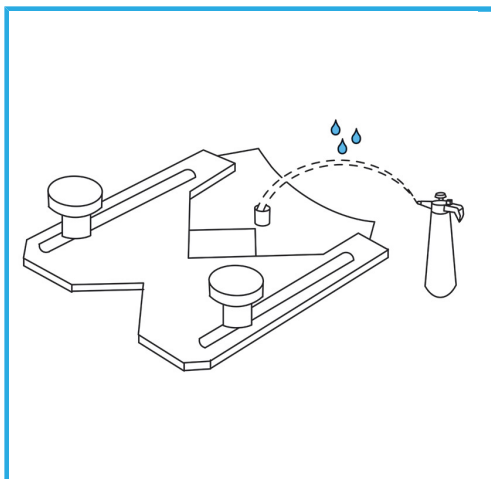

FÜR HARTE MATERIALIEN WIE GRANIT, PORZELLANFLIESEN,  
MARMOR USW. BEIM NASSBOHREN ABWECHSELNDE DREHUNG IM  
UND GEGEN DEN...

**Maße**

Ø 16 mm - 22 mm - 25 mm - 28 mm - 30  
mm - 35 mm

**Sechskantkupplung**

11 mm g

**Gesamtlänge**

90 mm

**Diamanthöhe**

5 mm

**Stift**

50/60

**Bruttogewicht**