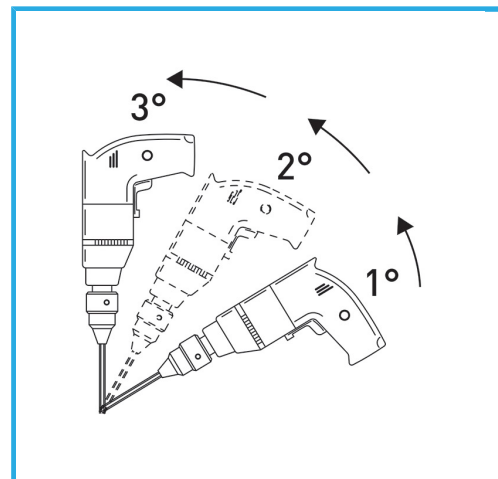

FÜR HARTE MATERIALIEN WIE GRANIT, PORZELLANFLIESEN,  
MARMOR USW. BEIM NASSBOHREN ABWECHSELNDE DREHUNG IM  
UND GEGEN DEN...

**Maße**

Ø 16 mm - 22 mm - 25 mm - 28 mm - 30  
mm - 35 mm

**Sechskantkupplung**

11 mm g

**Gesamtlänge**

90 mm

**Diamanthöhe**

5 mm

**Stift**

50/60

**Bruttogewicht**