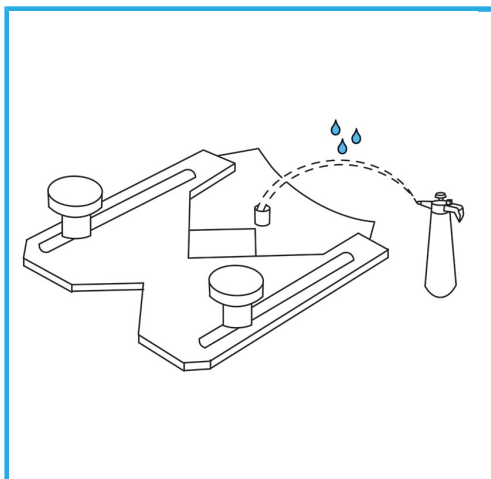

LA CORONA DIAMANTATA A SPESSORE SOTTILE GARANTISCE TAGLI SENZA SBAVATURE. QUESTA CARATTERISTICA AGEVOLA I LAVORI DI FORATURA SU...

€258,00

Misure

Ø 16 mm - 22 mm - 25 mm - 28 mm - 30 mm - 35 mm

6 Pcs

Valigetta

Attacco esagonale

11 mm

Lunghezza totale

90 mm

Altezza diamante

5 mm

Grana

50/60