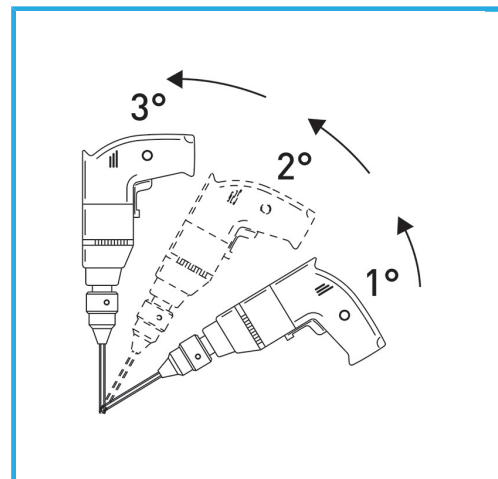

LA CORONA DIAMANTATA A SPESSORE SOTTILE GARANTISCE TAGLI SENZA SBAVATURE. QUESTA CARATTERISTICA AGEVOLA I LAVORI DI FORATURA SU...

€258,00

Misure

Ø 16 mm - 22 mm - 25 mm - 28 mm - 30 mm - 35 mm

6 Pcs

Valigetta

Attacco esagonale

11 mm

Lunghezza totale

90 mm

Altezza diamante

5 mm

Grana

50/60