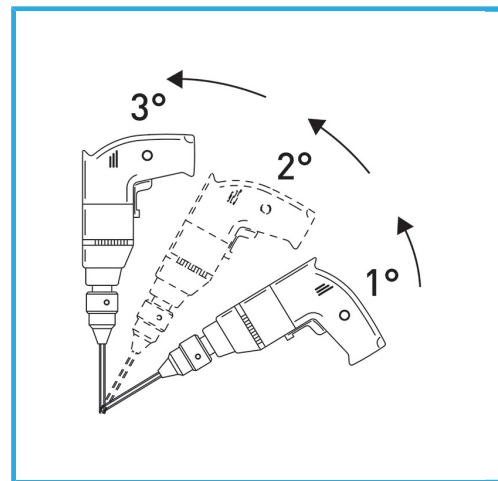

LA CORONA DIAMANTATA A SPESSORE SOTTILE GARANTISCE TAGLI SENZA SBAVATURE. QUESTA CARATTERISTICA AGEVOLA I LAVORI DI FORATURA SU...

€32,30

<b>Misure</b>	Ø 5 mm - 6 mm - 8 mm - 10 mm
<b>Gambo</b>	Ø 6 mm
<b>Lunghezza totale</b>	65 mm
<b>Altezza diamante</b>	5 mm
<b>Grana</b>	60/80
<b>Peso lordo</b>	0,09 kg
<b>Codice EAN</b>	8012667356019