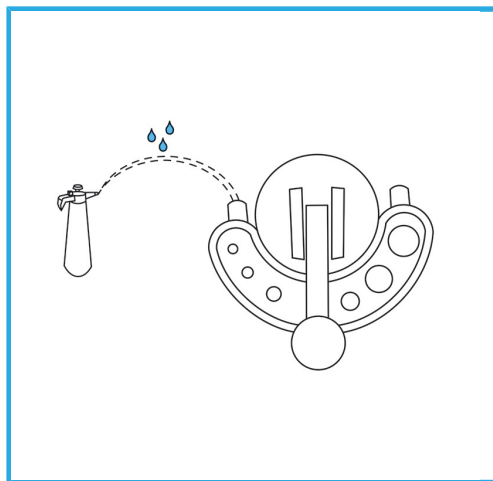

LA CORONA DIAMANTATA A SPESSORE SOTTILE GARANTISCE TAGLI SENZA SBAVATURE. QUESTA CARATTERISTICA AGEVOLA I LAVORI DI FORATURA SU...

€32,30

<b>Misure</b>	Ø 5 mm - 6 mm - 8 mm - 10 mm
<b>Gambo</b>	Ø 6 mm
<b>Lunghezza totale</b>	65 mm
<b>Altezza diamante</b>	5 mm
<b>Grana</b>	60/80
<b>Peso lordo</b>	0,09 kg
<b>Codice EAN</b>	8012667356019