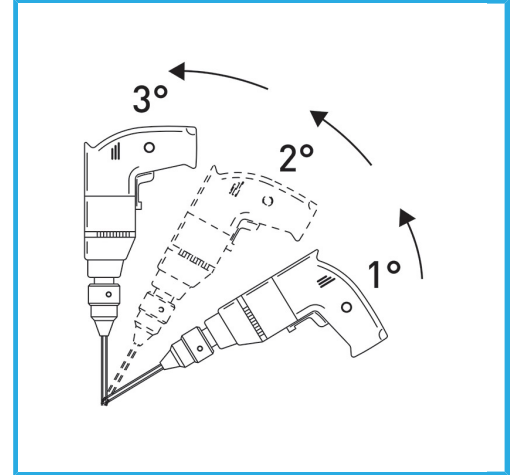

# ART. P034/06S

JUEGO DE BROCAS Y CORONAS PERFORADORAS  
DIAMANTADAS M14 CON CORONA CONTINUA

EL NÚCLEO DE DIAMANTE DE PARED DELGADA GARANTIZA CORTES  
SIN REBABAS. ESTA CARACTERÍSTICA FACILITA EL TRABAJO DE...

## Medidas

Ø 22 mm - 35 mm - 40 mm - 45 mm - 50  
mm - 67 mm

## Longitud total

60 mm

## Altura del diamante

15 mm