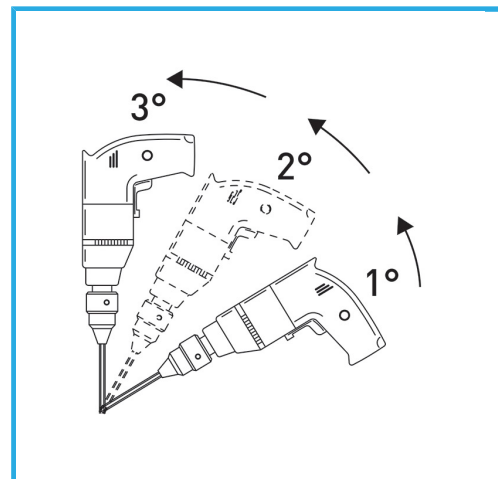

LA CORONA DIAMANTATA A SPESSORE SOTTILE GARANTISCE TAGLI SENZA SBAVATURE. QUESTA CARATTERISTICA AGEVOLA I LAVORI DI FORATURA SU...

€402,00

Misure	Ø 22 mm - 35 mm - 40 mm - 45 mm - 50 mm - 67 mm
Lunghezza totale	60 mm
Altezza diamante	15 mm
Grana	30/50
Peso lordo	1,44 kg
Codice EAN	8012667355623