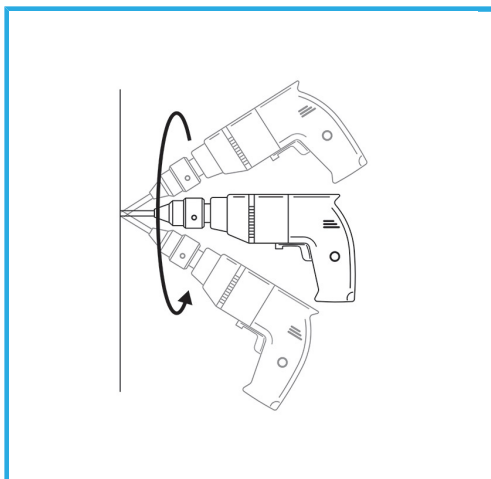

LA CORONA DIAMANTATA A SPESSORE SOTTILE GARANTISCE TAGLI SENZA SBAVATURE. QUESTA CARATTERISTICA AGEVOLA I LAVORI DI FORATURA SU...

€402,00

Misure	Ø 22 mm - 35 mm - 40 mm - 45 mm - 50 mm - 67 mm
Lunghezza totale	60 mm
Altezza diamante	15 mm
Grana	30/50
Peso lordo	1,44 kg
Codice EAN	8012667355623