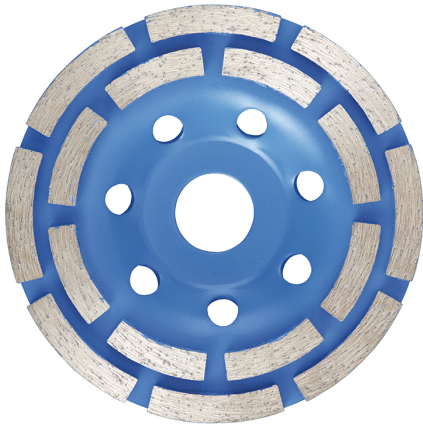

USO GENERALE, PER GRES PORCELLANATO, KLINKER, TRAVERTINO,  
COTTO, CERAMICA DURA, PIASTRELLE, MARMO CON ACQUA E  
SENZ'ACQUA.

€29,40

<b>Diametro</b>	Ø 115 mm
<b>Foro</b>	Ø 22,2 mm
<b>Segmenti</b>	8 + 8
<b>Max rpm</b>	13300
<b>Peso lordo</b>	0,38 kg
<b>Codice EAN</b>	8012667370503

Diamante

-