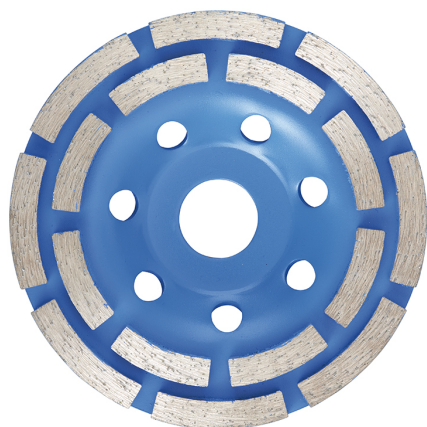

USO GENERALE, PER GRES PORCELLANATO, KLINKER, TRAVERTINO,  
COTTO, CERAMICA DURA, PIASTRELLE, MARMO CON ACQUA E  
SENZ'ACQUA.

**€59,00**

<b>Diametro</b>	Ø 180 mm
<b>Foro</b>	Ø 22,2 mm
<b>Segmenti</b>	14 + 14
<b>Max rpm</b>	8500
<b>Peso lordo</b>	0,85 kg
<b>Codice EAN</b>	8012667370510

Diamante

-