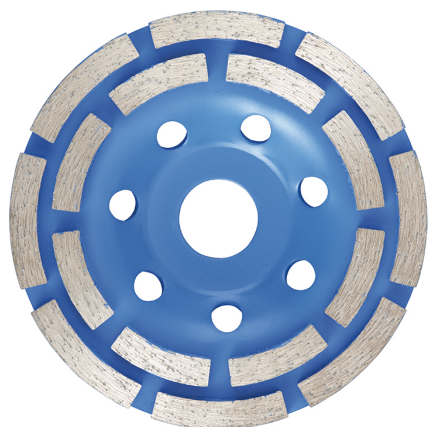

USO GENERALE, PER GRES PORCELLANATO, KLINKER, TRAVERTINO,
COTTO, CERAMICA DURA, PIASTRELLE, MARMO CON ACQUA E
SENZ'ACQUA.

€59,00

Diametro	Ø 180 mm
Foro	Ø 22,2 mm
Segmenti	14 + 14
Max rpm	8500
Peso lordo	0,85 kg
Codice EAN	8012667370510

Diamante

-