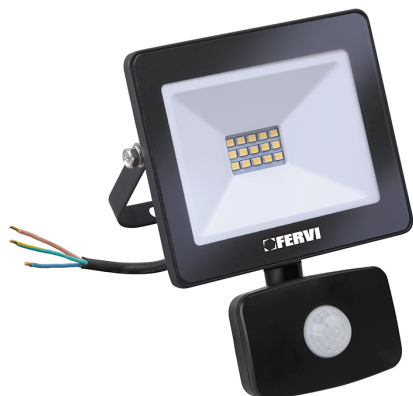

ALLOGGIAMENTO PRESSOFUSO IN ALLUMINIO SUPER SLIM, VETRO TEMPERATO.

€21,90
~~€29,90~~

Alimentazione	230 V, 50 Hz, 1 0W
Flusso luminoso	800 lm
Temperatura colore	4000 K
Cavo	30 cm, 3x1 mm ² H05VV-F
Peso lordo	0,46 kg
Codice EAN	8012667370251

Scatola

Alu Alluminio

-