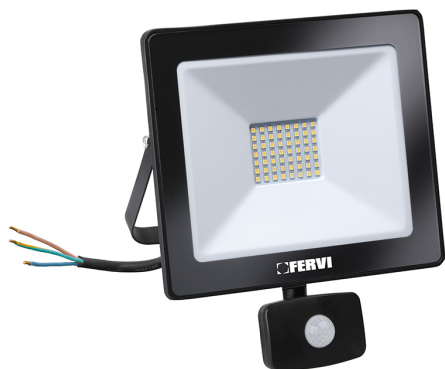

ART. 0218/50S

FARETTO LED CON SENSORE DI MOVIMENTO E LUMINOSITÀ

FERVI

ALLOGGIAMENTO PRESSOFUSO IN ALLUMINIO SUPER SLIM, VETRO TEMPERATO.

€46,50

€63,80

Alimentazione	230 V, 50 Hz, 50 W
Flusso luminoso	4000 lm
Temperatura colore	4000 K
Cavo	30 cm, 3x1 mm ² H05VV-F
Peso lordo	1,23 kg
Codice EAN	8012667370312

Scatola

Alu Alluminio

-