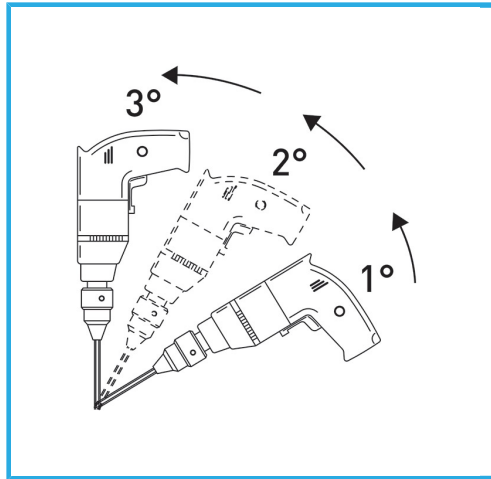

# ART. P034/060

PUNTE E TAZZE DIAMANTATE M14 A CORONA CONTINUA

# FERVI

LA CORONA DIAMANTATA A SPESSORE SOTTILE GARANTISCE TAGLI SENZA SBAVATURE. QUESTA CARATTERISTICA AGEVOLA I LAVORI DI FORATURA SU...

€94,80

Misura	Ø 60 mm
Lunghezza totale	60 mm
Altezza diamante	15 mm
Grana	30/50
Peso lordo	0,30 kg
Codice EAN	8012667355548