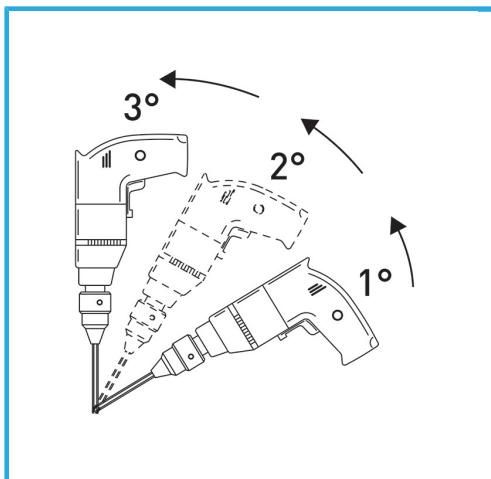

LA CORONA DIAMANTATA A SPESSORE SOTTILE GARANTISCE TAGLI SENZA SBAVATURE. QUESTA CARATTERISTICA AGEVOLA I LAVORI DI FORATURA SU...

€94,80

Misura	Ø 60 mm
Lunghezza totale	60 mm
Altezza diamante	15 mm
Grana	30/50
Peso lordo	0,30 kg
Codice EAN	8012667355548